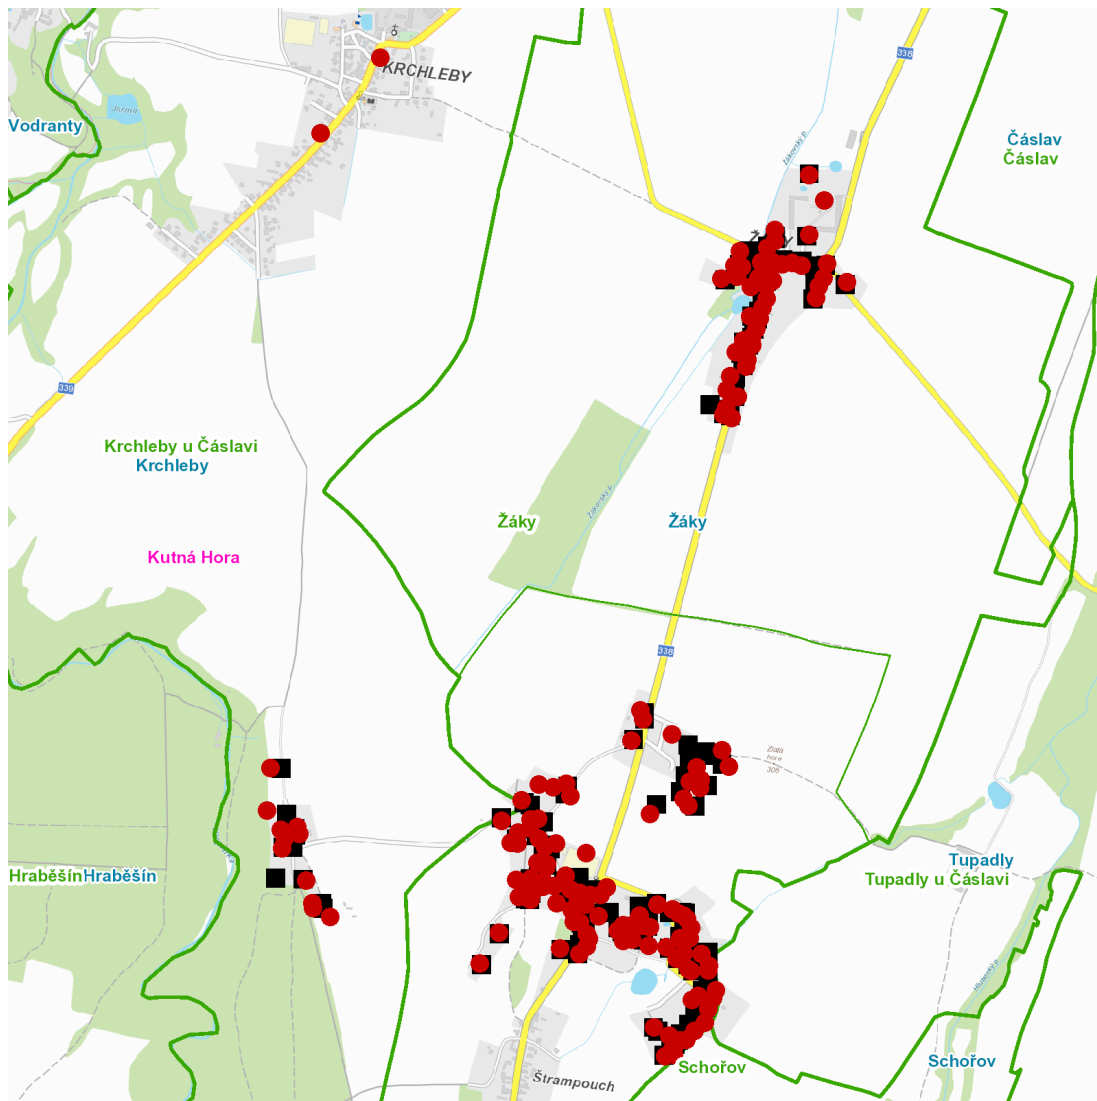

dne **19. 4. 2024** od **7:30** do **13:30** hodin

Plánovaná odstávka zahrnuje tyto lokality:**Krchleby (okres Kutná Hora)**

č. p. 3, 41, 49, 50, 64, 65, 67, 68, 104

č. ev. 2

kat. území **Krchleby u Čáslavi** (kód **674443**): parcelní č. 306/10, 324/28, 324/29

Žáky (okres Kutná Hora)

část obce **Štrampouch**

č. p. 2, 20, 22, 23, 25, 27-39, 42-47, 55, 57, 59, 62, 68, 69, 71, 74, 76, 77, 78, 80, 82, 84-96, 99, 100, 103, 104, 105, 107, 109-116, 121-125, 127, 128, 129, 131, 132, 133, 134, 137, 138, 143, 149, 157, 158, 161, 163, 171

č. ev. 134, 139

část obce **Žáky**

č. p. 1, 2, 3, 8, 10, 12-17, 19-41, 43, 45, 142, 145, 146, 148, 153

kat. území **Žáky** (kód **794295**): parcelní č. 39/7, 44/4, 73/3, 94/15, 94/17, 94/18, 94/20, 94/40, 94/42, 94/43, 94/44, 101/5, 101/78, 104/2, 111/2, 216/112, 216/187, 216/189, 252/2

dne 19. 4. 2024 od 7:30 do 13:30 hodin**Orientační mapový podklad odstávkou dotčených lokalit****VYSVĚTLIVKY**

- – adresy dotčené odstávkou elektřiny
- – místa připojení k elektrické síti dotčená odstávkou